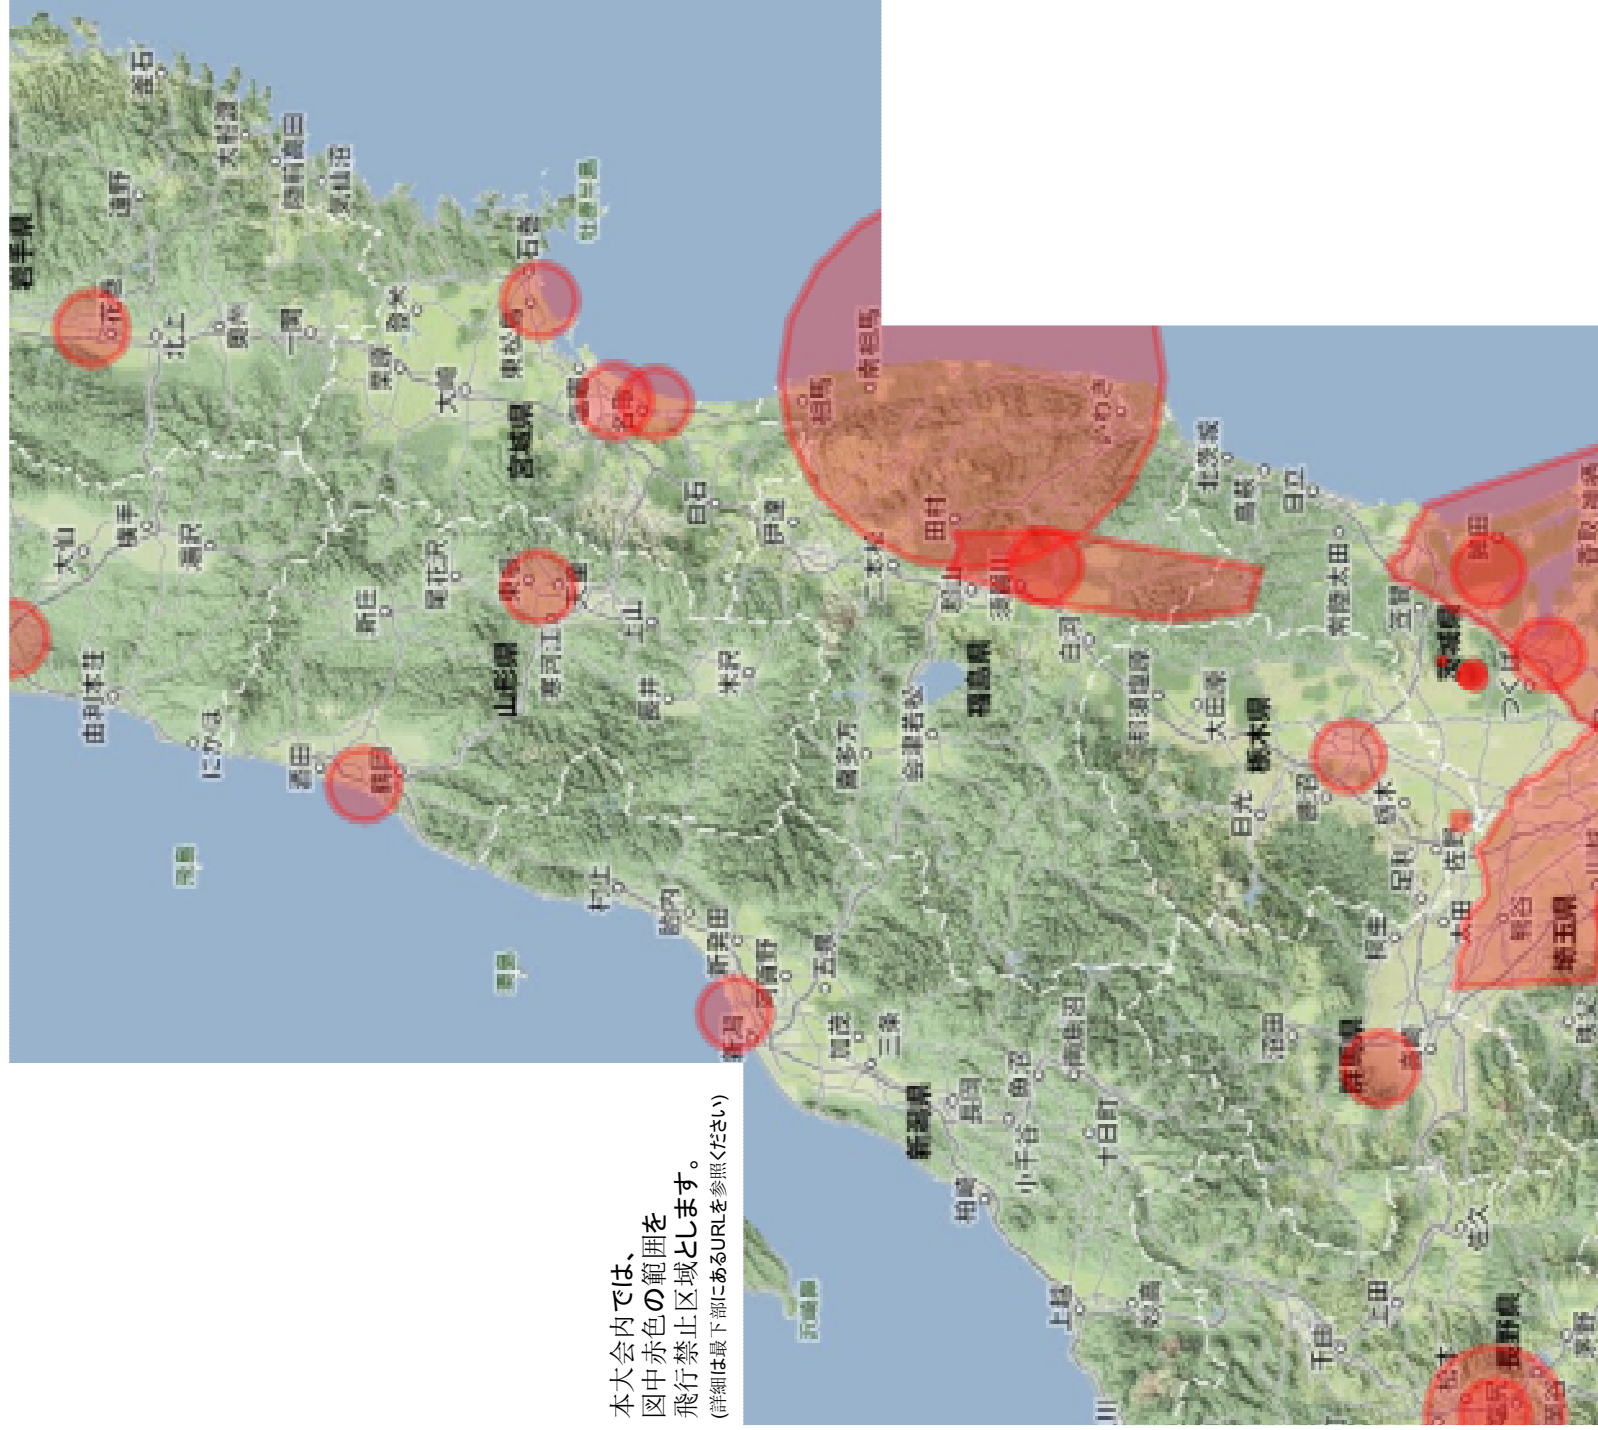

# 2017 どじからす 足尾山「飛んでけ〜」大会 飛行禁止区域

本大会内では、  
図中赤色の範囲を  
飛行禁止区域とします。  
(詳細は最下部にあるURLを参照ください)

特に以下の空域の飛行制限にはご注意ください。

1. 筑波山周辺  
ロープウェイ山頂駅から山麓駅、ケーブルカー山頂駅から山麓駅 半径200m 上空200m以下
2. 丸山風車 半径300m 標高900m以下

<https://www.google.co.jp/maps/ms?msid=210205571579864429215.0004d930e244e49a262e2&msa=0&ll=36.335041,139.963074&spn=1.053169,2.147827&dg=feature>